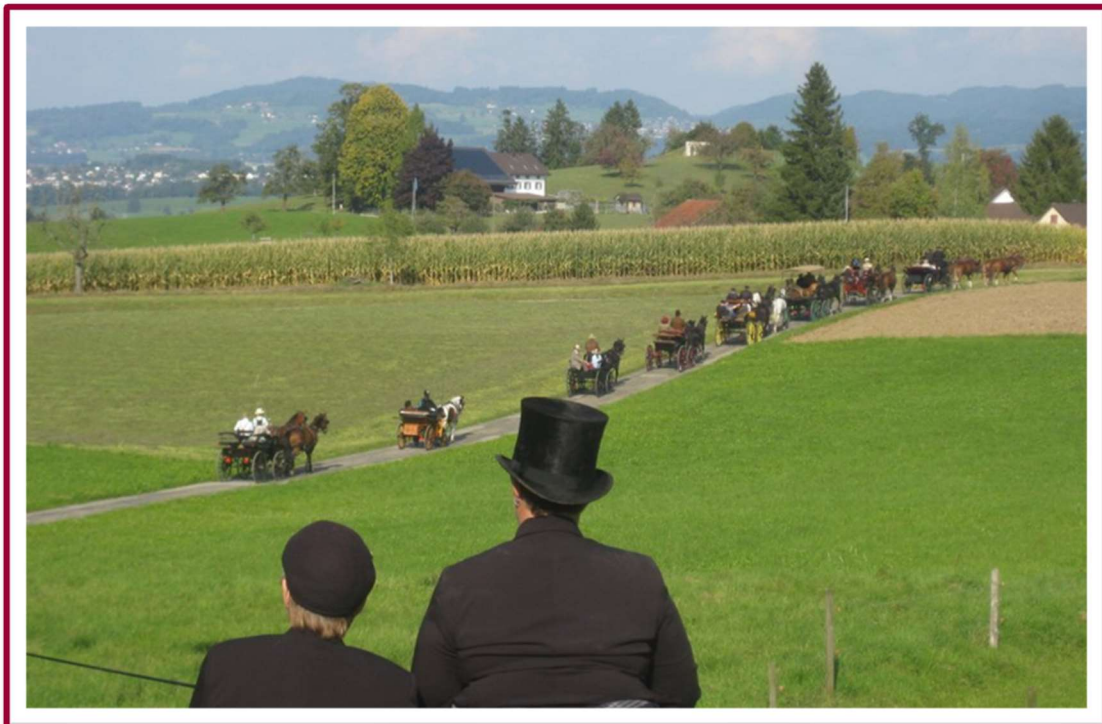

Kontakte für Sponsoren

Es freut uns sehr, wenn Sie sich für ein Sponsoring unserer Nostalgiefahrt im Zürcher Oberland entscheiden. Bei Fragen stehen wir Ihnen selbstverständlich gerne zur Verfügung.

Wädi Wolf   079 691 62 22   info@wwolf.ch

Maya Hahn   079 680 61 61   hahn.maya@bluewin.ch